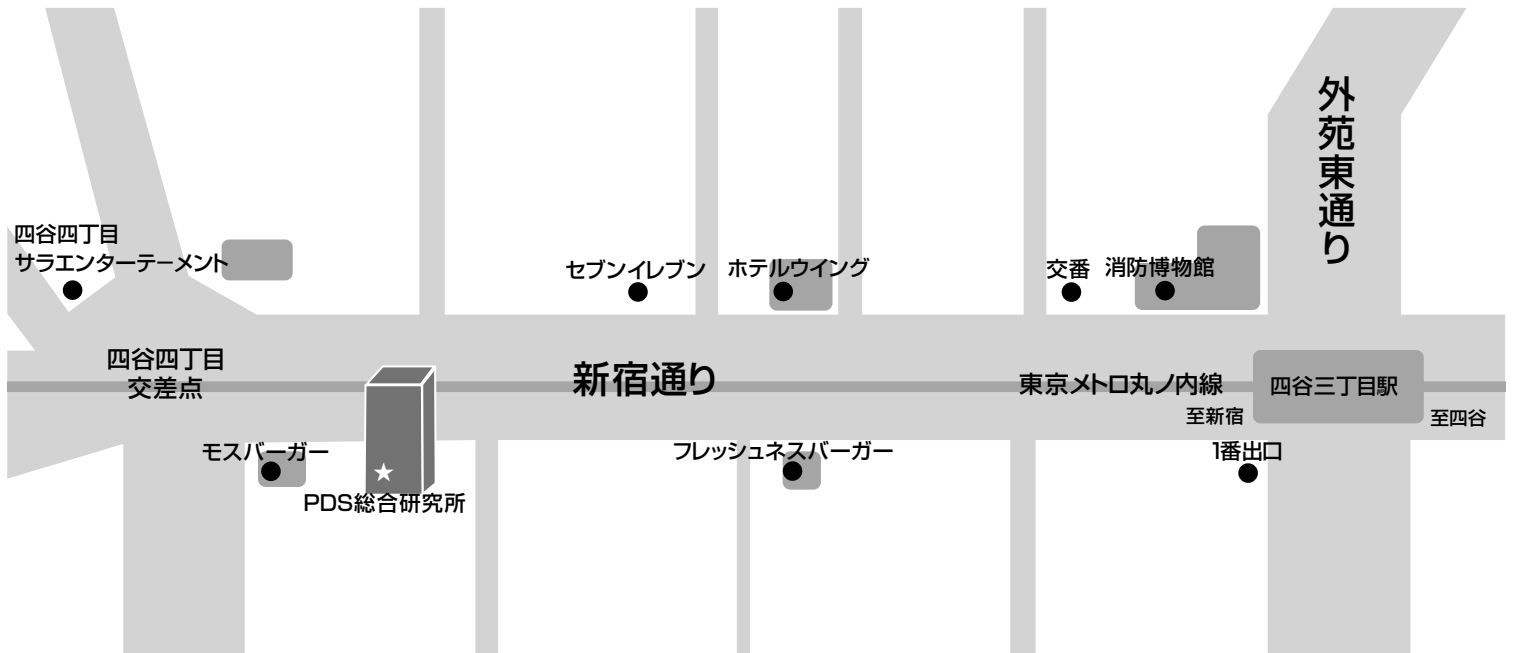

●アクセスマップ

●アクセス

東京メトロ丸の内線 四谷三丁目駅下車 :1 番出口 (新宿方面) より徒歩 5 分

●お問い合わせ先

住所 : 〒160-0004 東京都新宿区四谷 4-6-10 VICTORIA CENTER 9F

TEL : 03-5366-0037

FAX : 03-5366-0038